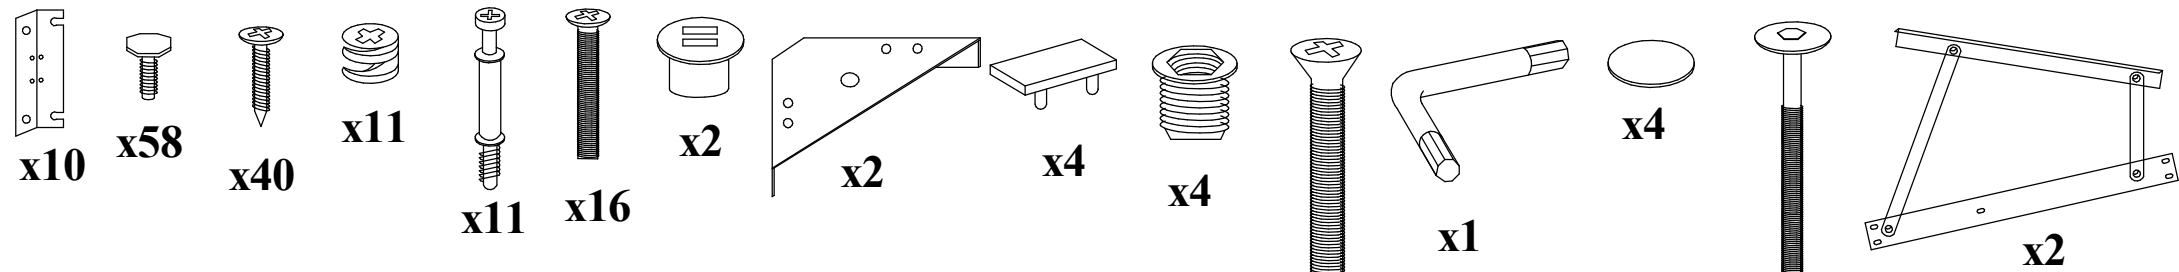

Φ1 Φ2 Φ3 Φ4 Φ5 Φ6 Φ7 Φ8 Φ9 Φ10 Φ11 Φ12 Φ13 Φ14 Φ15Л/П