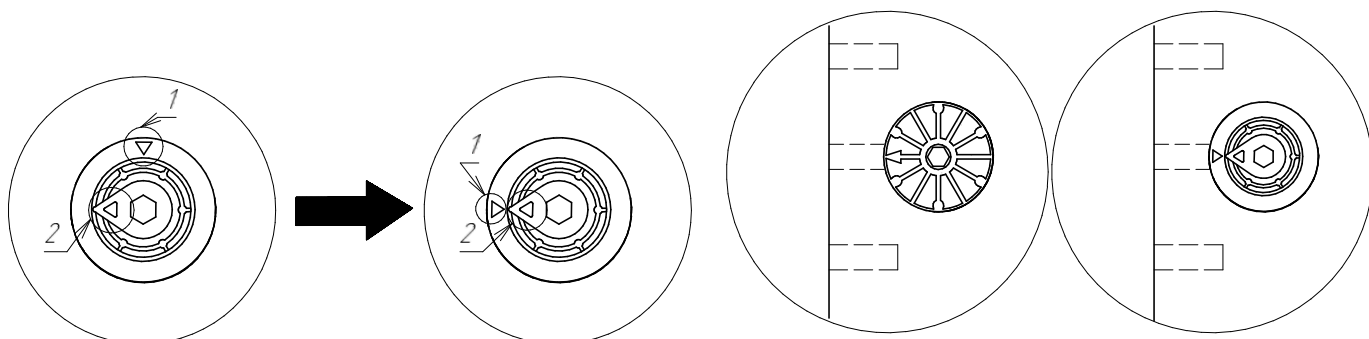

3

* - комплектация штоков + эксцентрики тип 1

** - комплектация штоков + эксцентрики тип 2

Перед установкой эксцентрика комплектации «*» проверить и совместить стрелку на пластиковом корпусе и металлической части эксцентрика

При установке эксцентрика необходимо соблюдать направление стрелки на эксцентрике в сторону отверстия

2

5

6

9

Φ16