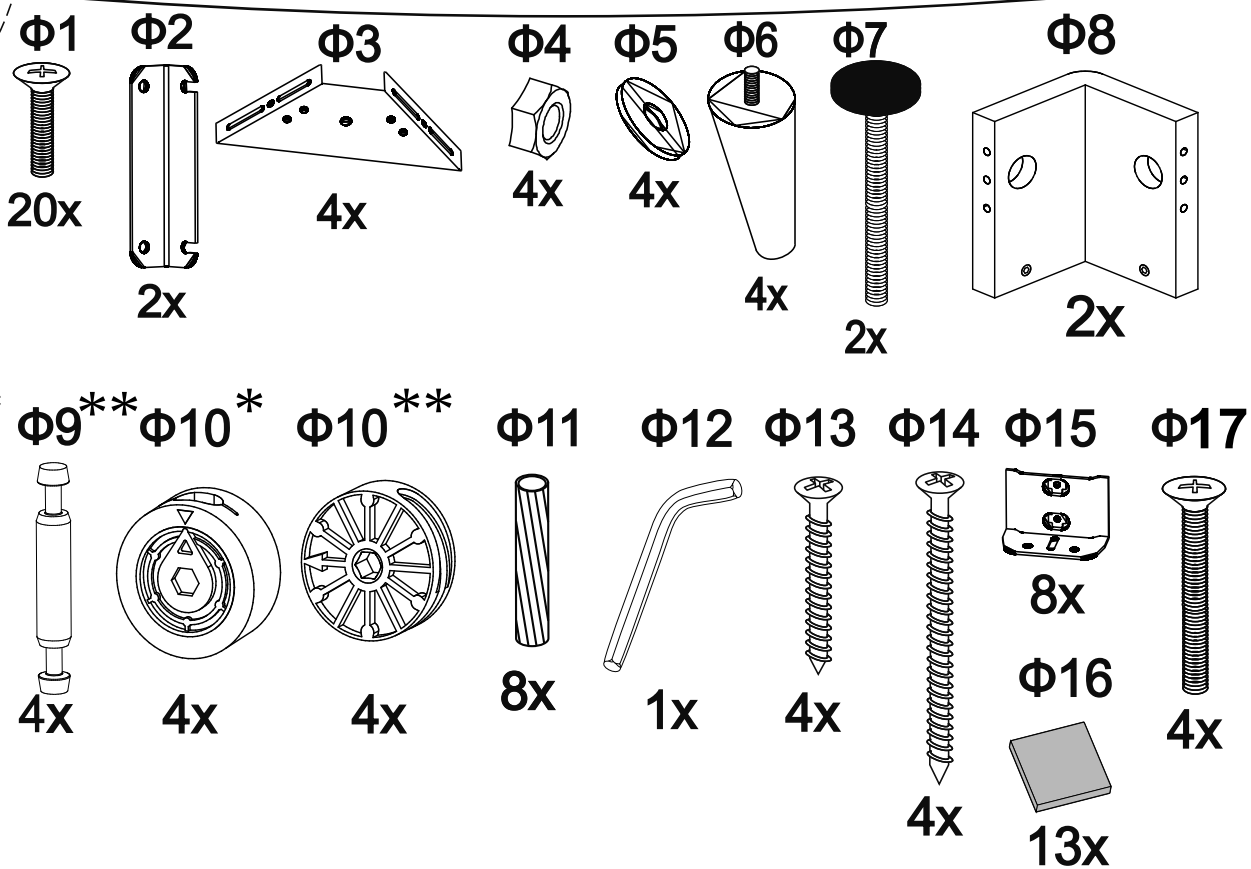

Кровати Lagom

Plane Soft

Side Soft

Hill Soft

Райтон

природа сна

1

2

3

* - комплектация штоков + эксцентрики тип 1

** - комплектация штоков + эксцентрики тип 2

Перед установкой эксцентрика комплектации «*» проверить и совместить стрелку на пластиковом корпусе и металлической части эксцентрика

При установке эксцентрика необходимо соблюдать направление стрелки на эксцентрике в сторону отверстия

2

5

6

9

Φ16