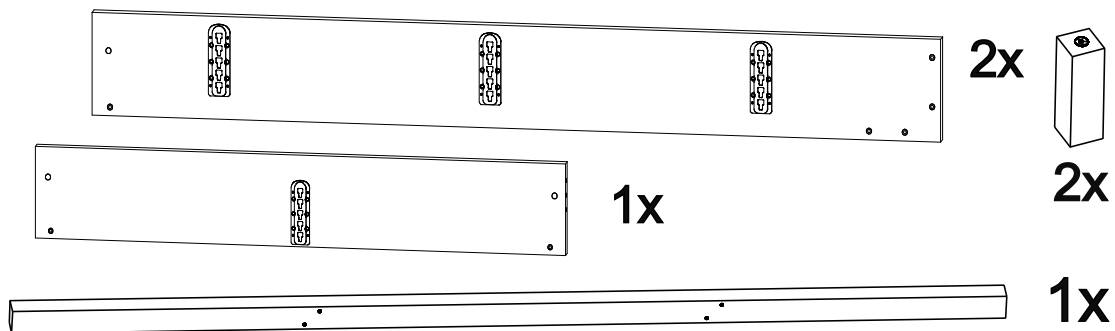

Кровати Lagom

Plane Soft

Side Soft

Hill Soft

Райтон

природа сна

1

2

3

* - комплектация штоков + эксцентрики тип 1

** - комплектация штоков + эксцентрики тип 2

Перед установкой эксцентрика комплектации «*» проверить и совместить стрелку на пластиковом корпусе и металлической части эксцентрика

При установке эксцентрика необходимо соблюдать направление стрелки на эксцентрике в сторону отверстия

2

5

6

9

Φ16