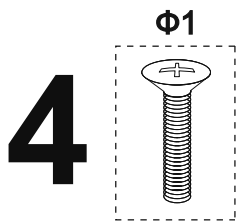

3

* - комплектация штоков + эксцентрики тип 1

** - комплектация штоков + эксцентрики тип 2

Перед установкой эксцентрика комплектации «*» проверить и совместить стрелку на пластиковом корпусе и металлической части эксцентрика

При установке эксцентрика необходимо соблюдать направление стрелки на эксцентрике в сторону отверстия

2

5

6

9

Φ16