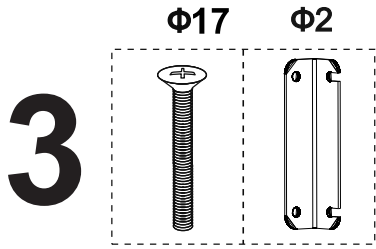

3

* - комплектация штоков + эксцентрики тип 1

** - комплектация штоков + эксцентрики тип 2

Перед установкой эксцентрика комплектации «*» проверить и совместить стрелку на пластиковом корпусе и металлической части эксцентрика

При установке эксцентрика необходимо соблюдать направление стрелки на эксцентрике в сторону отверстия

2

5

6

9

Φ16